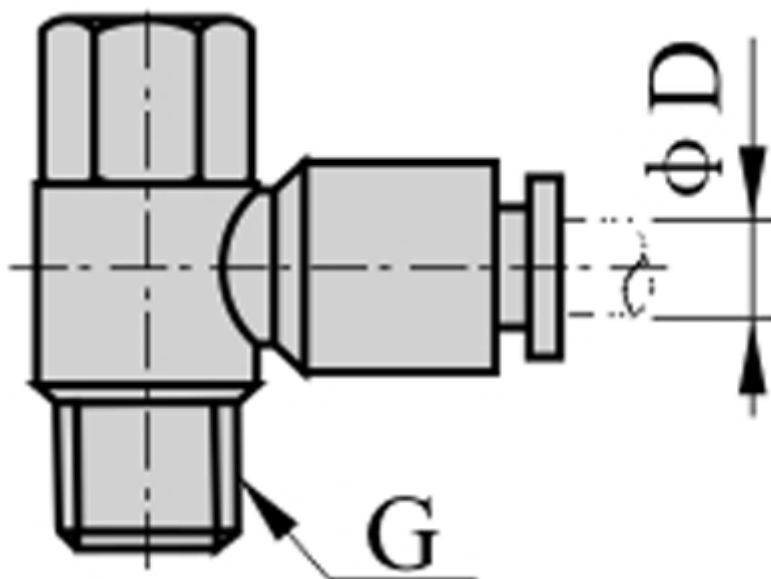

Varenummer: 58EPHF1201  
Beskrivelse: Fitting EPHF1201 Banjo vinkel  
indv./udv. gevind 1/8", slangediameter 12

## Mål

D = 12  
Gevind = 1/8"